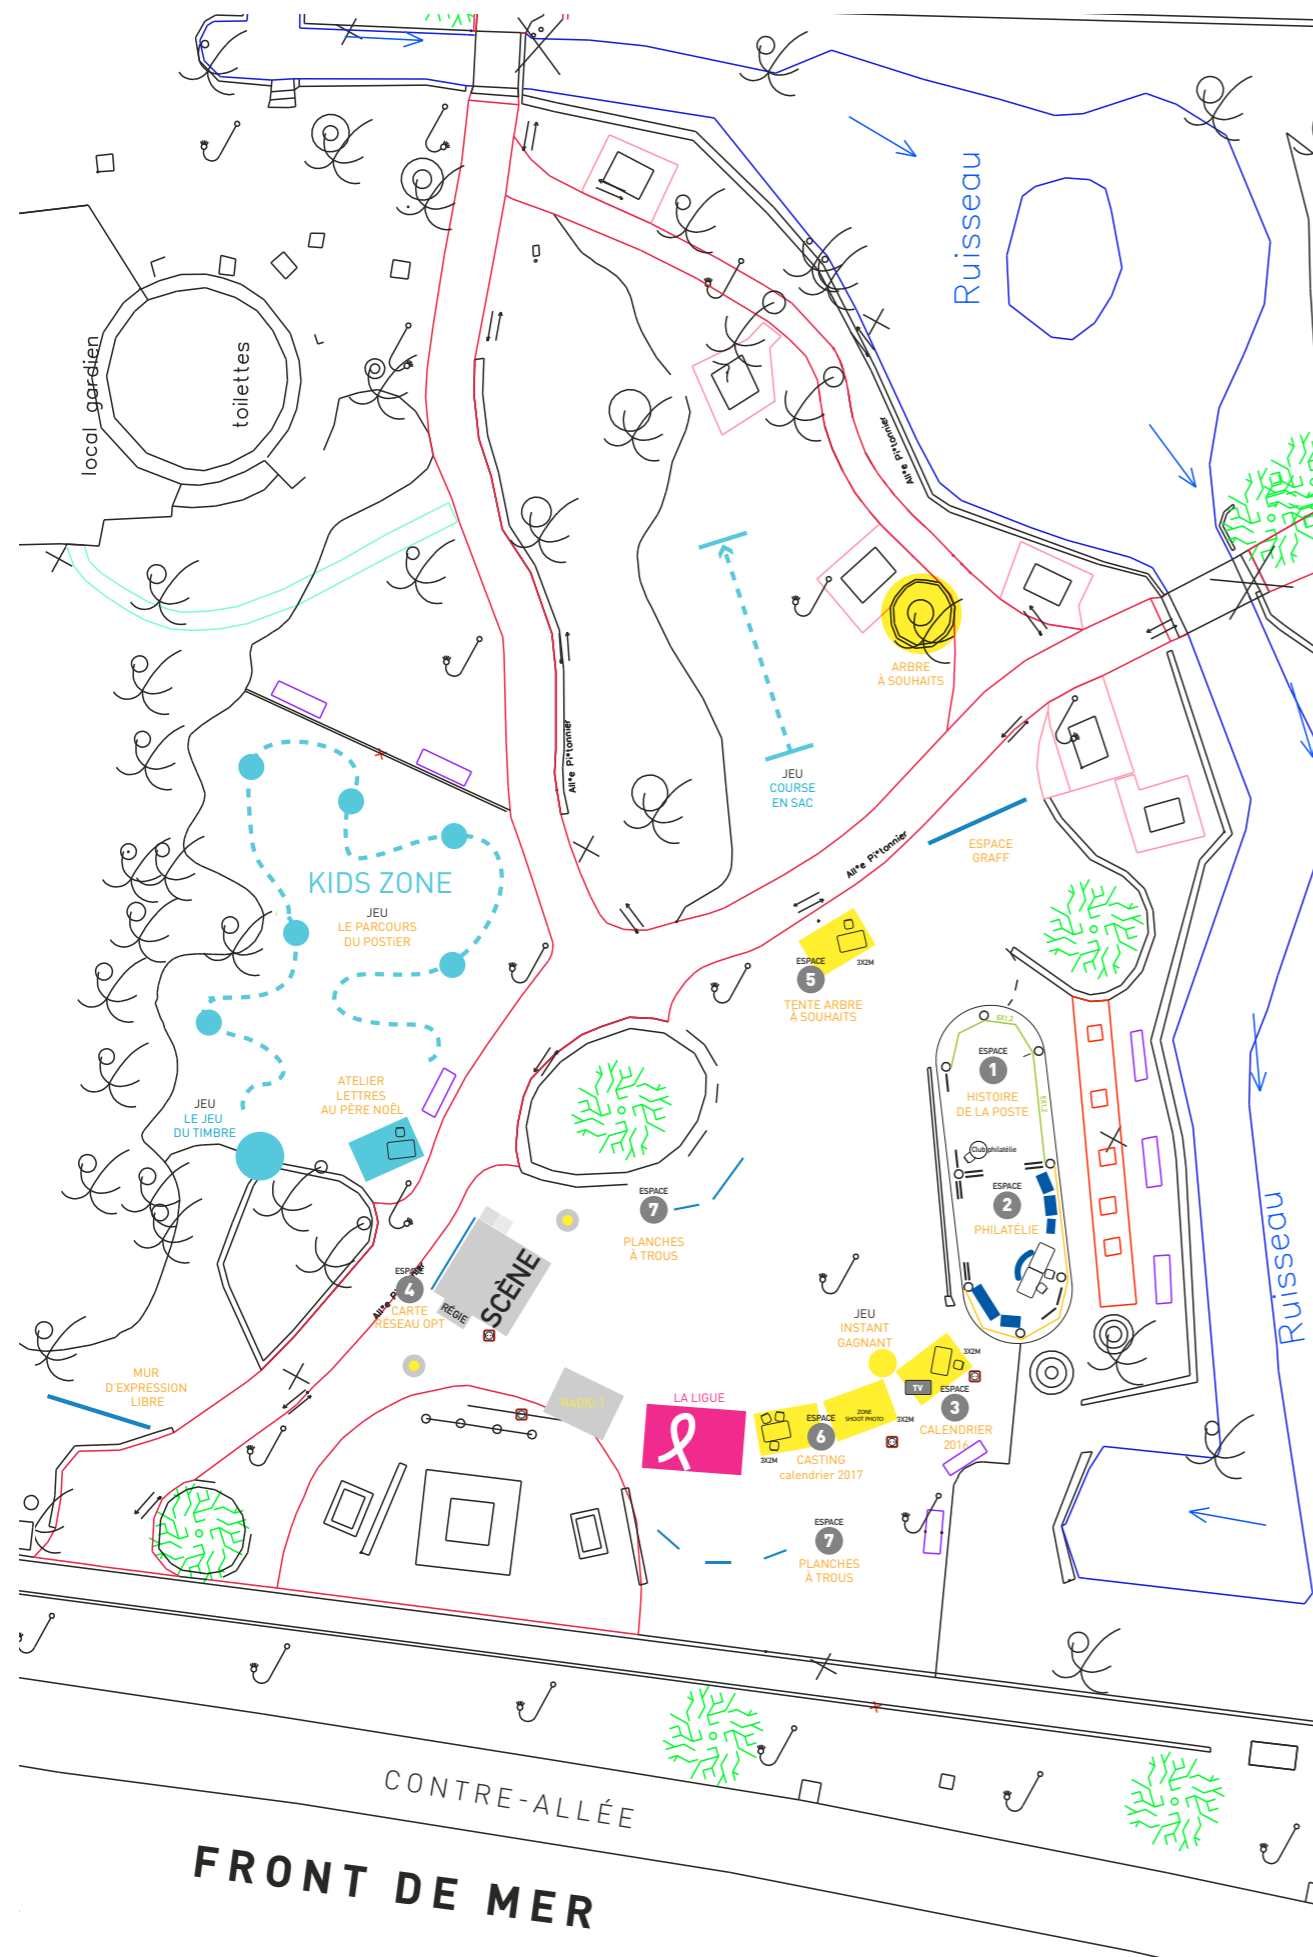

L'ÉDITION 2016 : LES POSTIERS DE LA POSTE POLYNÉSIIENNE FÊTENT LA JOURNÉE MONDIALE DE LA POSTE AVEC LEURS CLIENTS

Pour l'édition 2016, les postiers souhaitent, au même titre que l'an dernier, à nouveau partager cette journée mondiale de la Poste avec les clients des 87 bureaux de la Poste polynésienne. Ils arboreront cette année un T-shirt jaune fluo, proposeront des animations dans leurs bureaux respectifs, et feront la fête avec les clients en prenant des selfies qui permettront de gagner des cadeaux.

Vendredi 7 octobre de 10H00 à 18H00, un dispositif spécifique est mis en place au Parc Bougainville pour l'occasion ainsi que des animations dans les bureaux de poste eux-mêmes.

+ D'INFORMATIONS

Contactez
Moana BROTHERSON
40 41 44 04
Moana_BROTHERSON@opt.pf